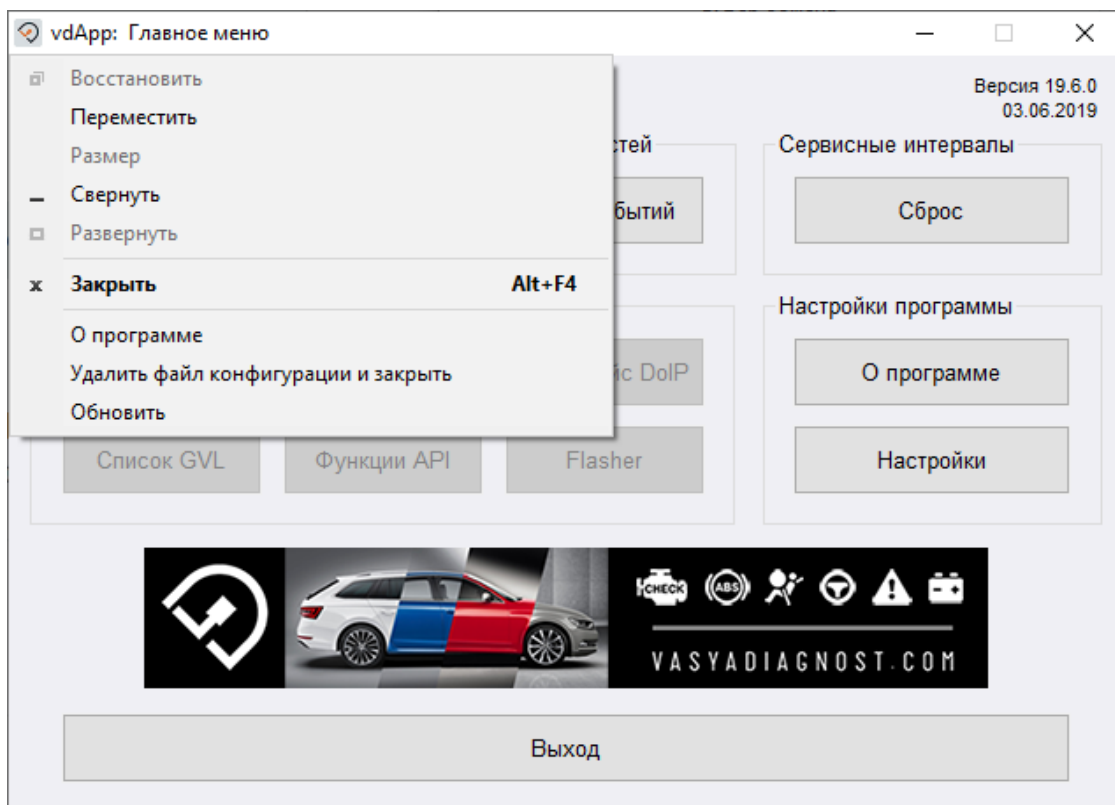

# Обновление ПО автосканера ВАСЯ Диагност.

Нажмите на логотип программы в левом верхнем углу и выберите **Обновить**:

Или в главном меню **Дополнительно**:

Затем **Online** проверка обновлений:

Или, в меню Пуск вашей операционной системы Windows **Проверить наличие обновлений**: