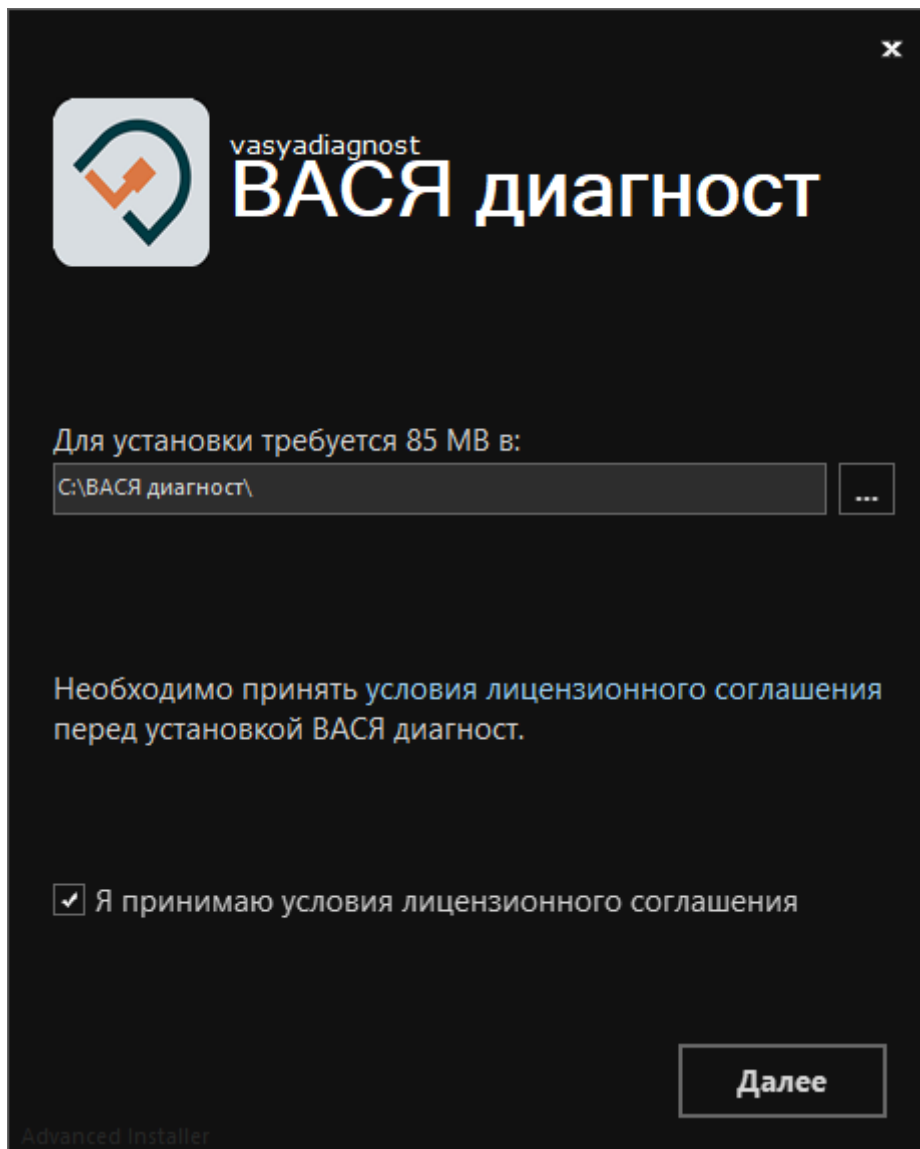

Дальнейший процесс обновления программы не отличается от [первичной установки программы](#):