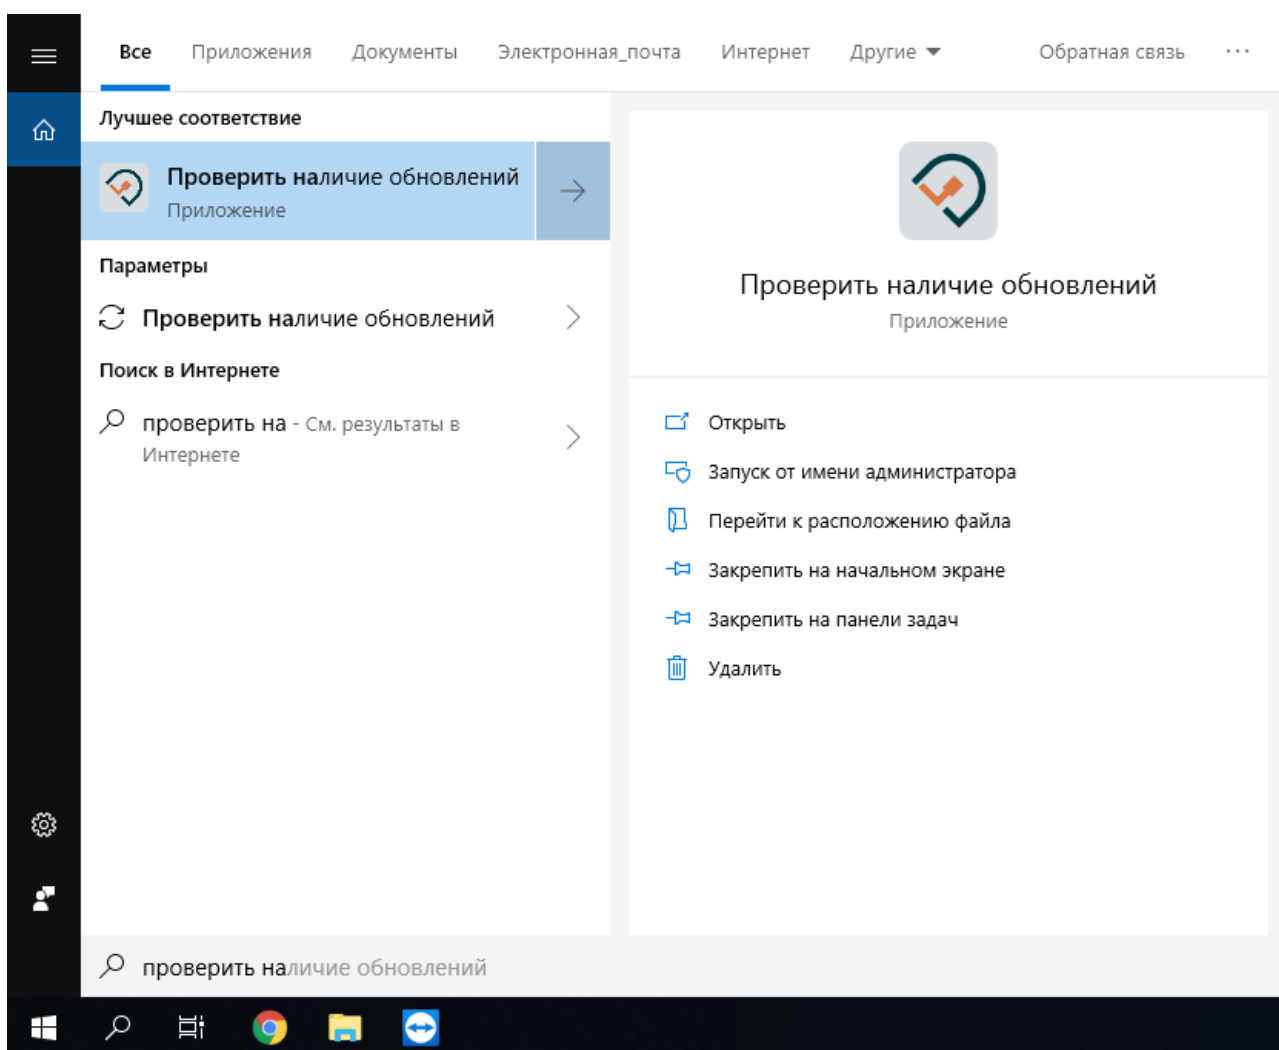

# Обновление ПО автосканера ВАСЯ Диагност.

Нажмите на логотип программы в левом верхнем углу и выберите **Обновить**:

Или в главном меню **Дополнительно**:

Затем **Online** проверка обновлений:

Или, в меню Пуск вашей операционной системы Windows **Проверить наличие обновлений**: