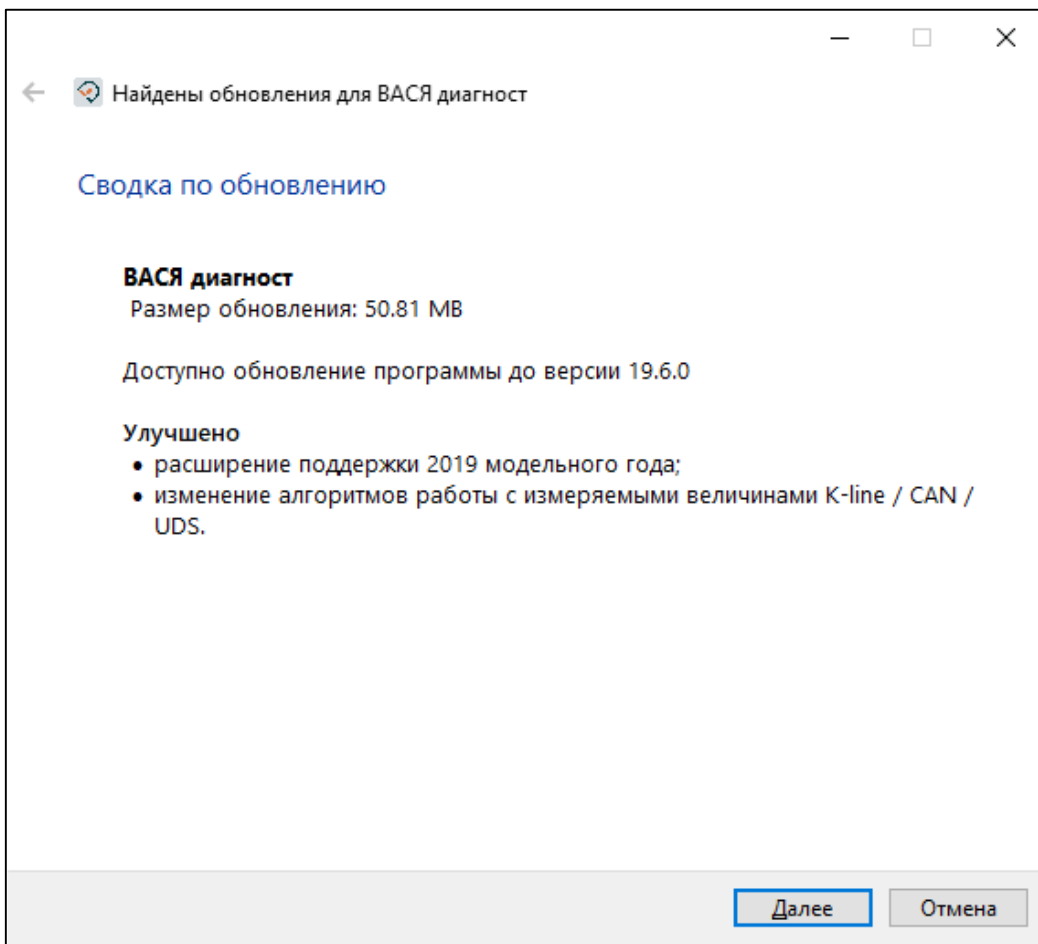

Дождитесь пока программа будет загружена с сервера обновлений: