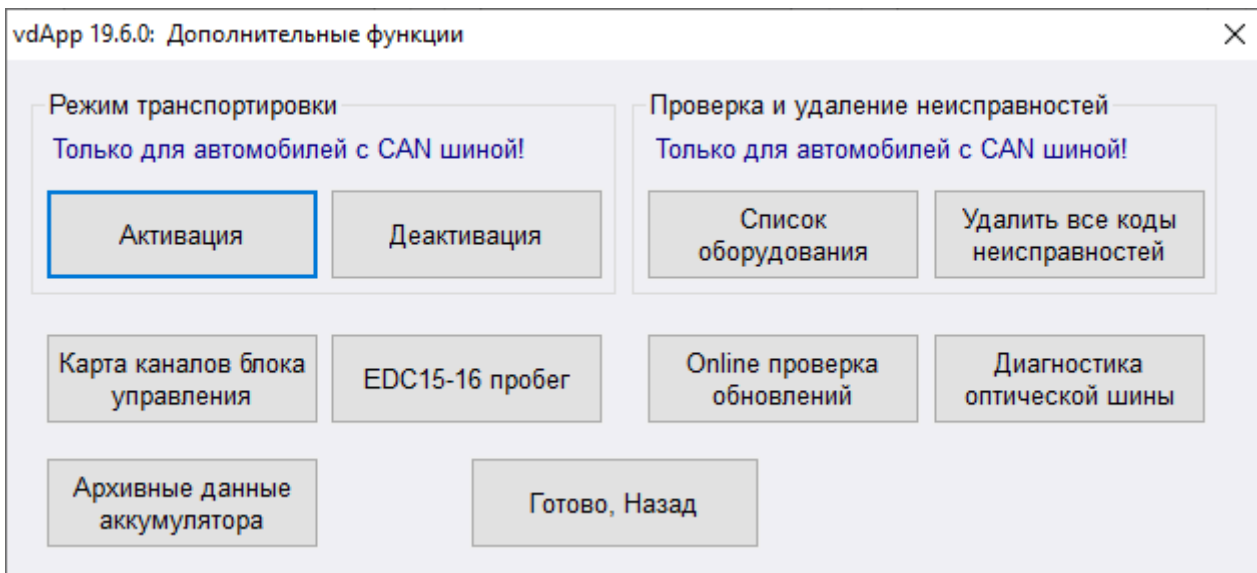

# Обновление ПО автосканера ВАСЯ Диагност.

Нажмите на логотип программы в левом верхнем углу и выберите **Обновить**:

Или в главном меню **Дополнительно**:

Затем **Online** проверка обновлений:

Или, в меню Пуск вашей операционной системы Windows **Проверить наличие обновлений**: