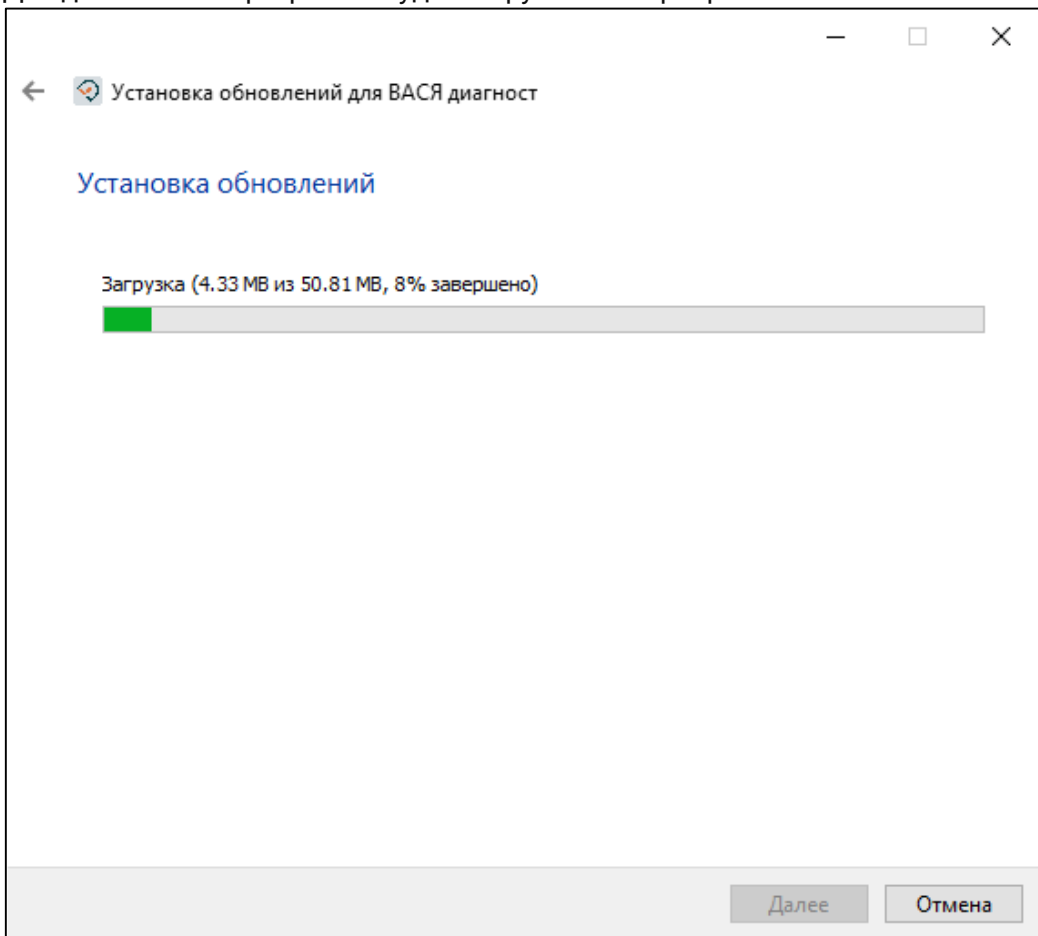

Дождитесь пока программа будет загружена с сервера обновлений: