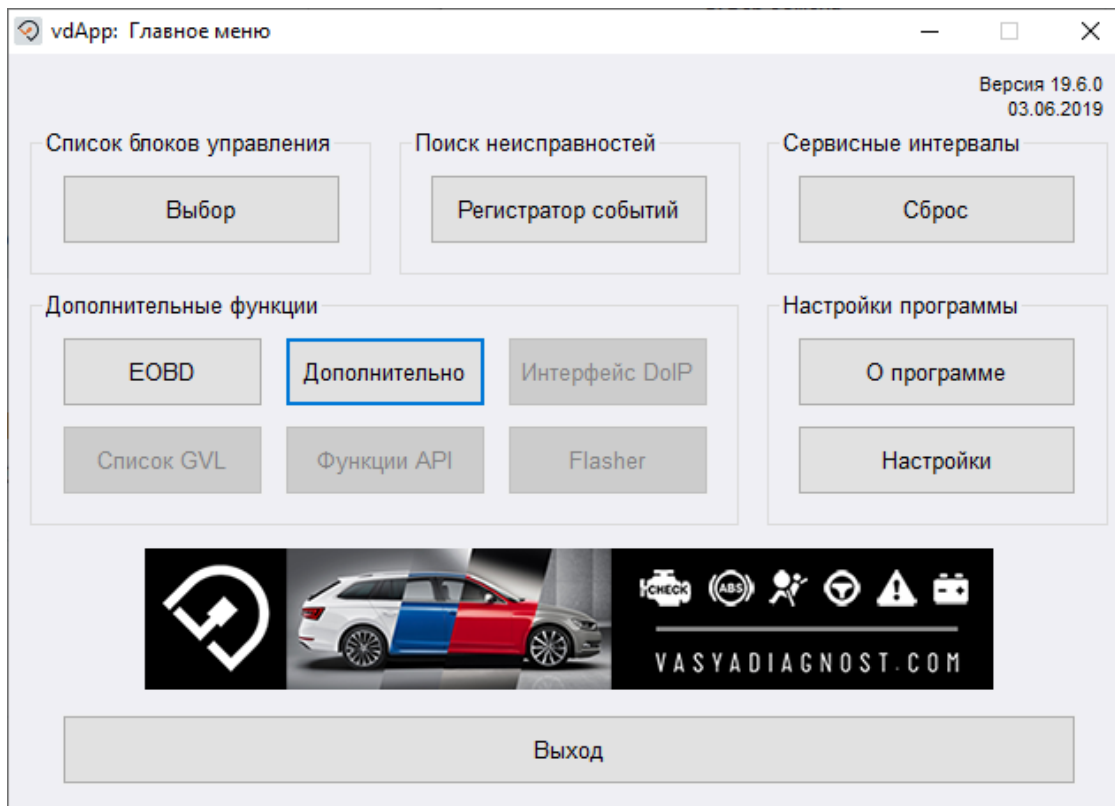

# Обновление ПО автосканера ВАСЯ Диагност.

Нажмите на логотип программы в левом верхнем углу и выберите **Обновить**:

Или в главном меню **Дополнительно**:

Затем **Online** проверка обновлений:

Или, в меню Пуск вашей операционной системы Windows **Проверить наличие обновлений**: